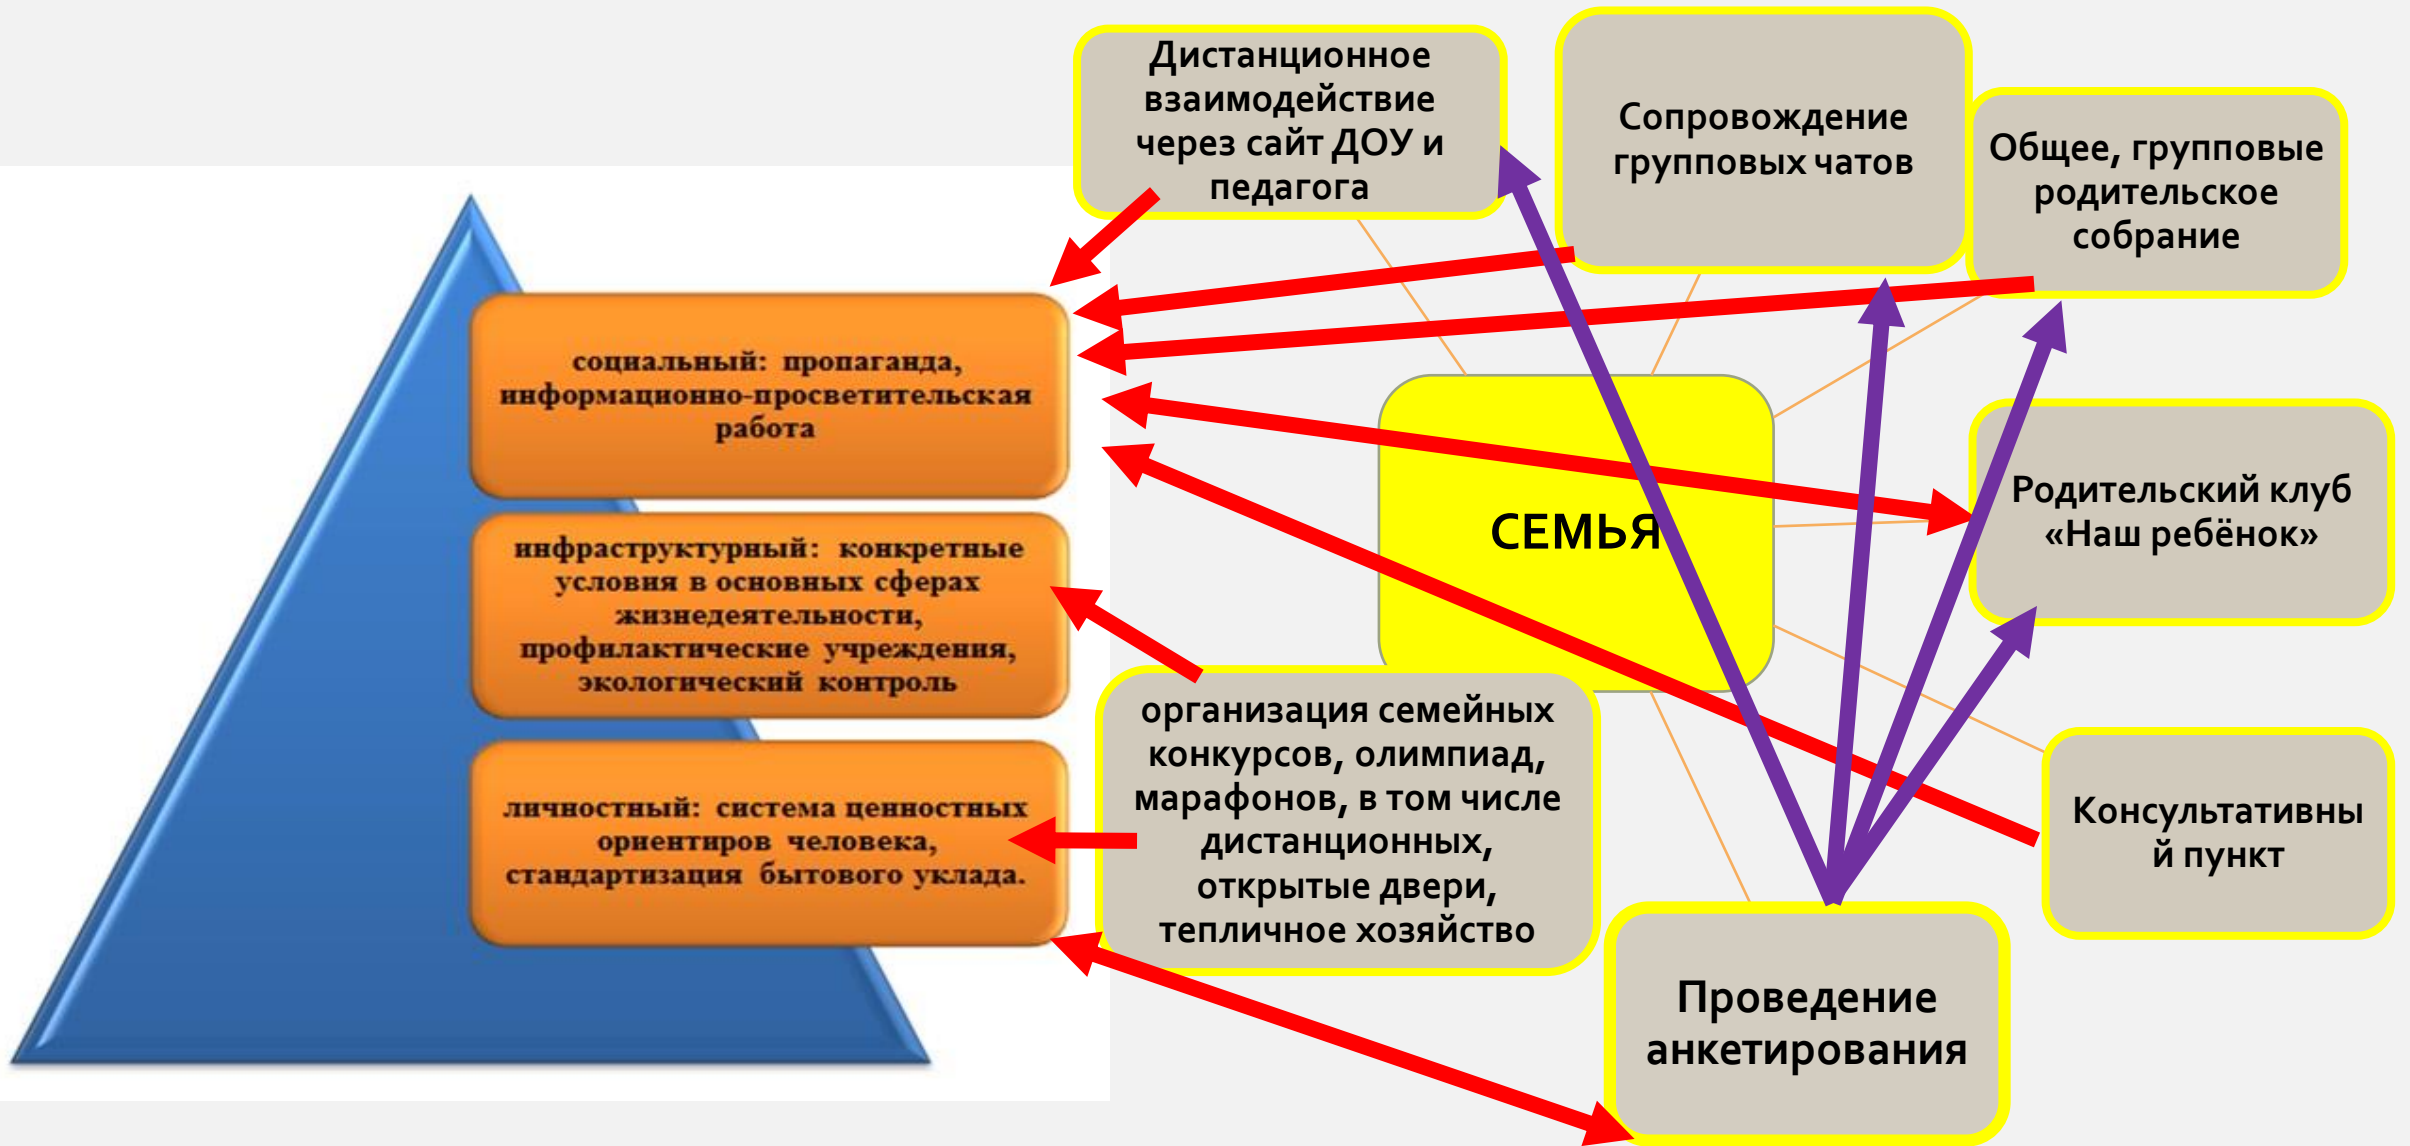

**ФОРМЫ ОРГАНИЗАЦИИ  
СИСТЕМНОЙ РАБОТЫ  
МБДОУ «ВЛАДИМИРОВСКИЙ ДЕТСКИЙ САД»  
ПО ПРИОБЩЕНИЮ СЕМЬИ К ВОПРОСАМ  
СОХРАНЕНИЯ И УКРЕПЛЕНИЯ  
ЗДОРОВЬЯ ДЕТЕЙ И ИХ ФИЗИЧЕСКОГО  
РАЗВИТИЯ**

Рыжова Мария Валерьевна,  
старший воспитатель

# УРОВНИ ФОРМИРОВАНИЯ ЗОЖ

САНИТАРНО-ГИГИЕНИЧЕСКИЙ СКРИНИНГ  
УСЛОВИЙ И ОБРАЗА ЖИЗНИ СЕМЬИ  
(ПО В. Г. АЛЯМОВСКОЙ)

2018 г.

образ жизни в  
семье близок  
к здоровому

2022 г.

ЗОЖ в семье  
не сложился

М